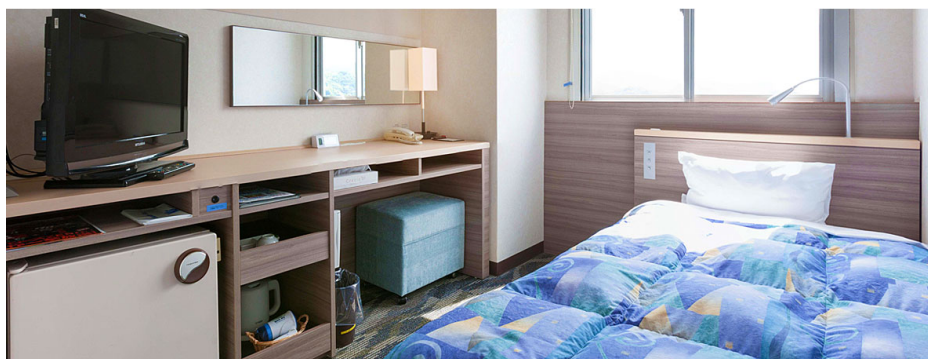

室内写真（イメージ）