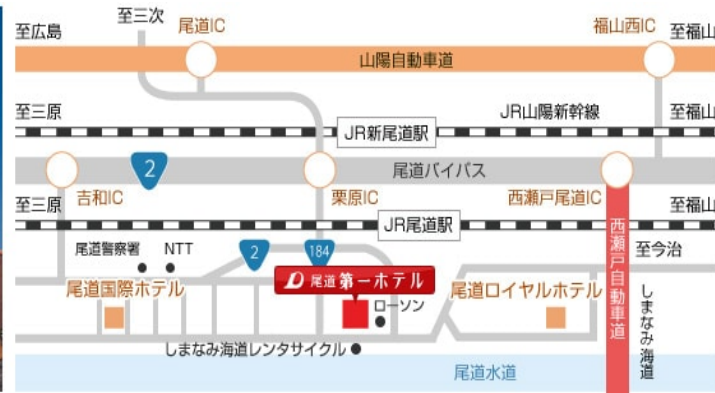

尾道第一ホテル

尾道第一ホテルはJR尾道駅から徒歩約3分の好立地にあり、観光はもちろん、ビジネス利用にも最適です。また、コンビニまで徒歩約30秒で、ちょっとした買い物にも便利です。

住所 〒722-0037 広島県尾道市西御所町4-7（海岸通り尾道レンタサイクルターミナル前）

電話 0848-23-4567

アクセス J R 尾道駅より徒歩3分、新幹線の新尾道駅より車で8分

室内写真（イメージ）

JR尾道駅より徒歩3分という便利な立地です。

ロードバイクスタンド貸出中

ロードバイクでサイクリングを楽しまれている方も安心！

ホテルでは無料駐輪場（夜間施錠）をご用意しており、ロードバイクスタンドも貸し出しております。ご利用のお客様はお気軽にフロントへお申し付けください。