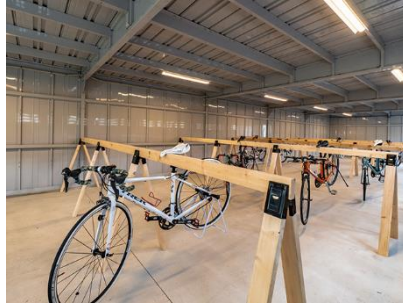

I-LINK HOSTEL & CAFE SHIMANAMI (旧名 : IKIDANE CYCLIST HOSTEL & CAFE SHIMANAMI)

住所 〒794-1402 愛媛県今治市上浦町井口7345-1

電話 0897-72-8308

アクセス 道の駅多々羅しまなみ公園から1分。ファミリーマート目の前

アメニティ

シモンズ社製ベッド、インターネット接続無料 (Wi-Fi)、セーフティーボックス (ドミトリー以外)、ミラー、室内スリッパ、ナイトウェア、バスタオル、タオル、ボディタオル、歯ブラシ、耳栓、コットンセット、シェーバー、ブランケット