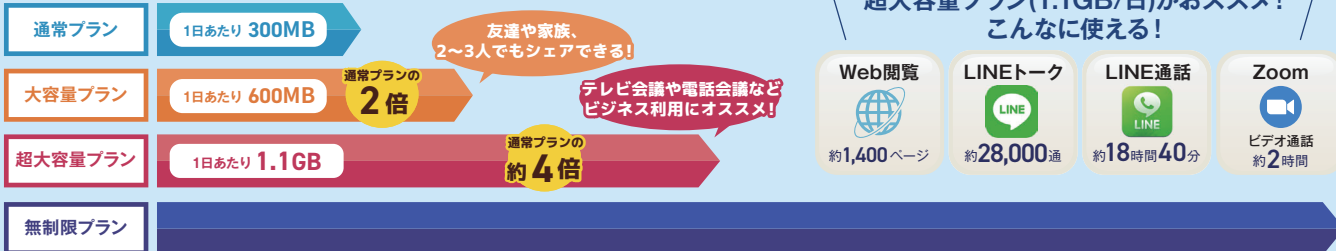

"グローバルWiFiがご利用者数NO.1に選ばれた理由"

✓ ご利用用途に合わせて選べる豊富なプラン!

▶ 単国プラン

	通常プラン	大容量プラン	超大容量プラン	無制限プラン
カンボジア	1日 300円	1日 970円	1日 1,270円~	1日 1,970円~
台湾・中国・マカオ・シンガポール・フィリピン・タイ・韓国・香港・マレーシア・インド・スリランカ・モルディブ	1日 670円~	1日 970円~	1日 1,170円~	1日 1,870円~
グアム・サイパン・アメリカ本土・ハワイ・フランス・オランダ・ドイツ・スペイン・イギリス・イタリア・オーストラリア・アラブ首長国連邦	1日 970円~	1日 1,070円~	1日 1,370円~	1日 2,070円~

※上記エリア以外にも、世界200以上の国と地域に対応しています。その他国の料金についてはお問合せください。

▶ 周遊プラン 複数カ国周るなら!

ヨーロッパ周遊プラン 1日 1,180円~ アジア周遊プラン 1日 1,180円~ 世界周遊プラン 1日 ~2,980円

ここから更に! 近畿日本ツーリスト お客様限定特典により **5%OFF!**

※上記金額は各国の早割価格になります。早割りとは、定価から200円引の価格になります。適用には条件があります。詳細についてはグローバルWiFiサイト (<https://townwifi.com/>)をご確認ください。

ここが知りたい! 容量の目安