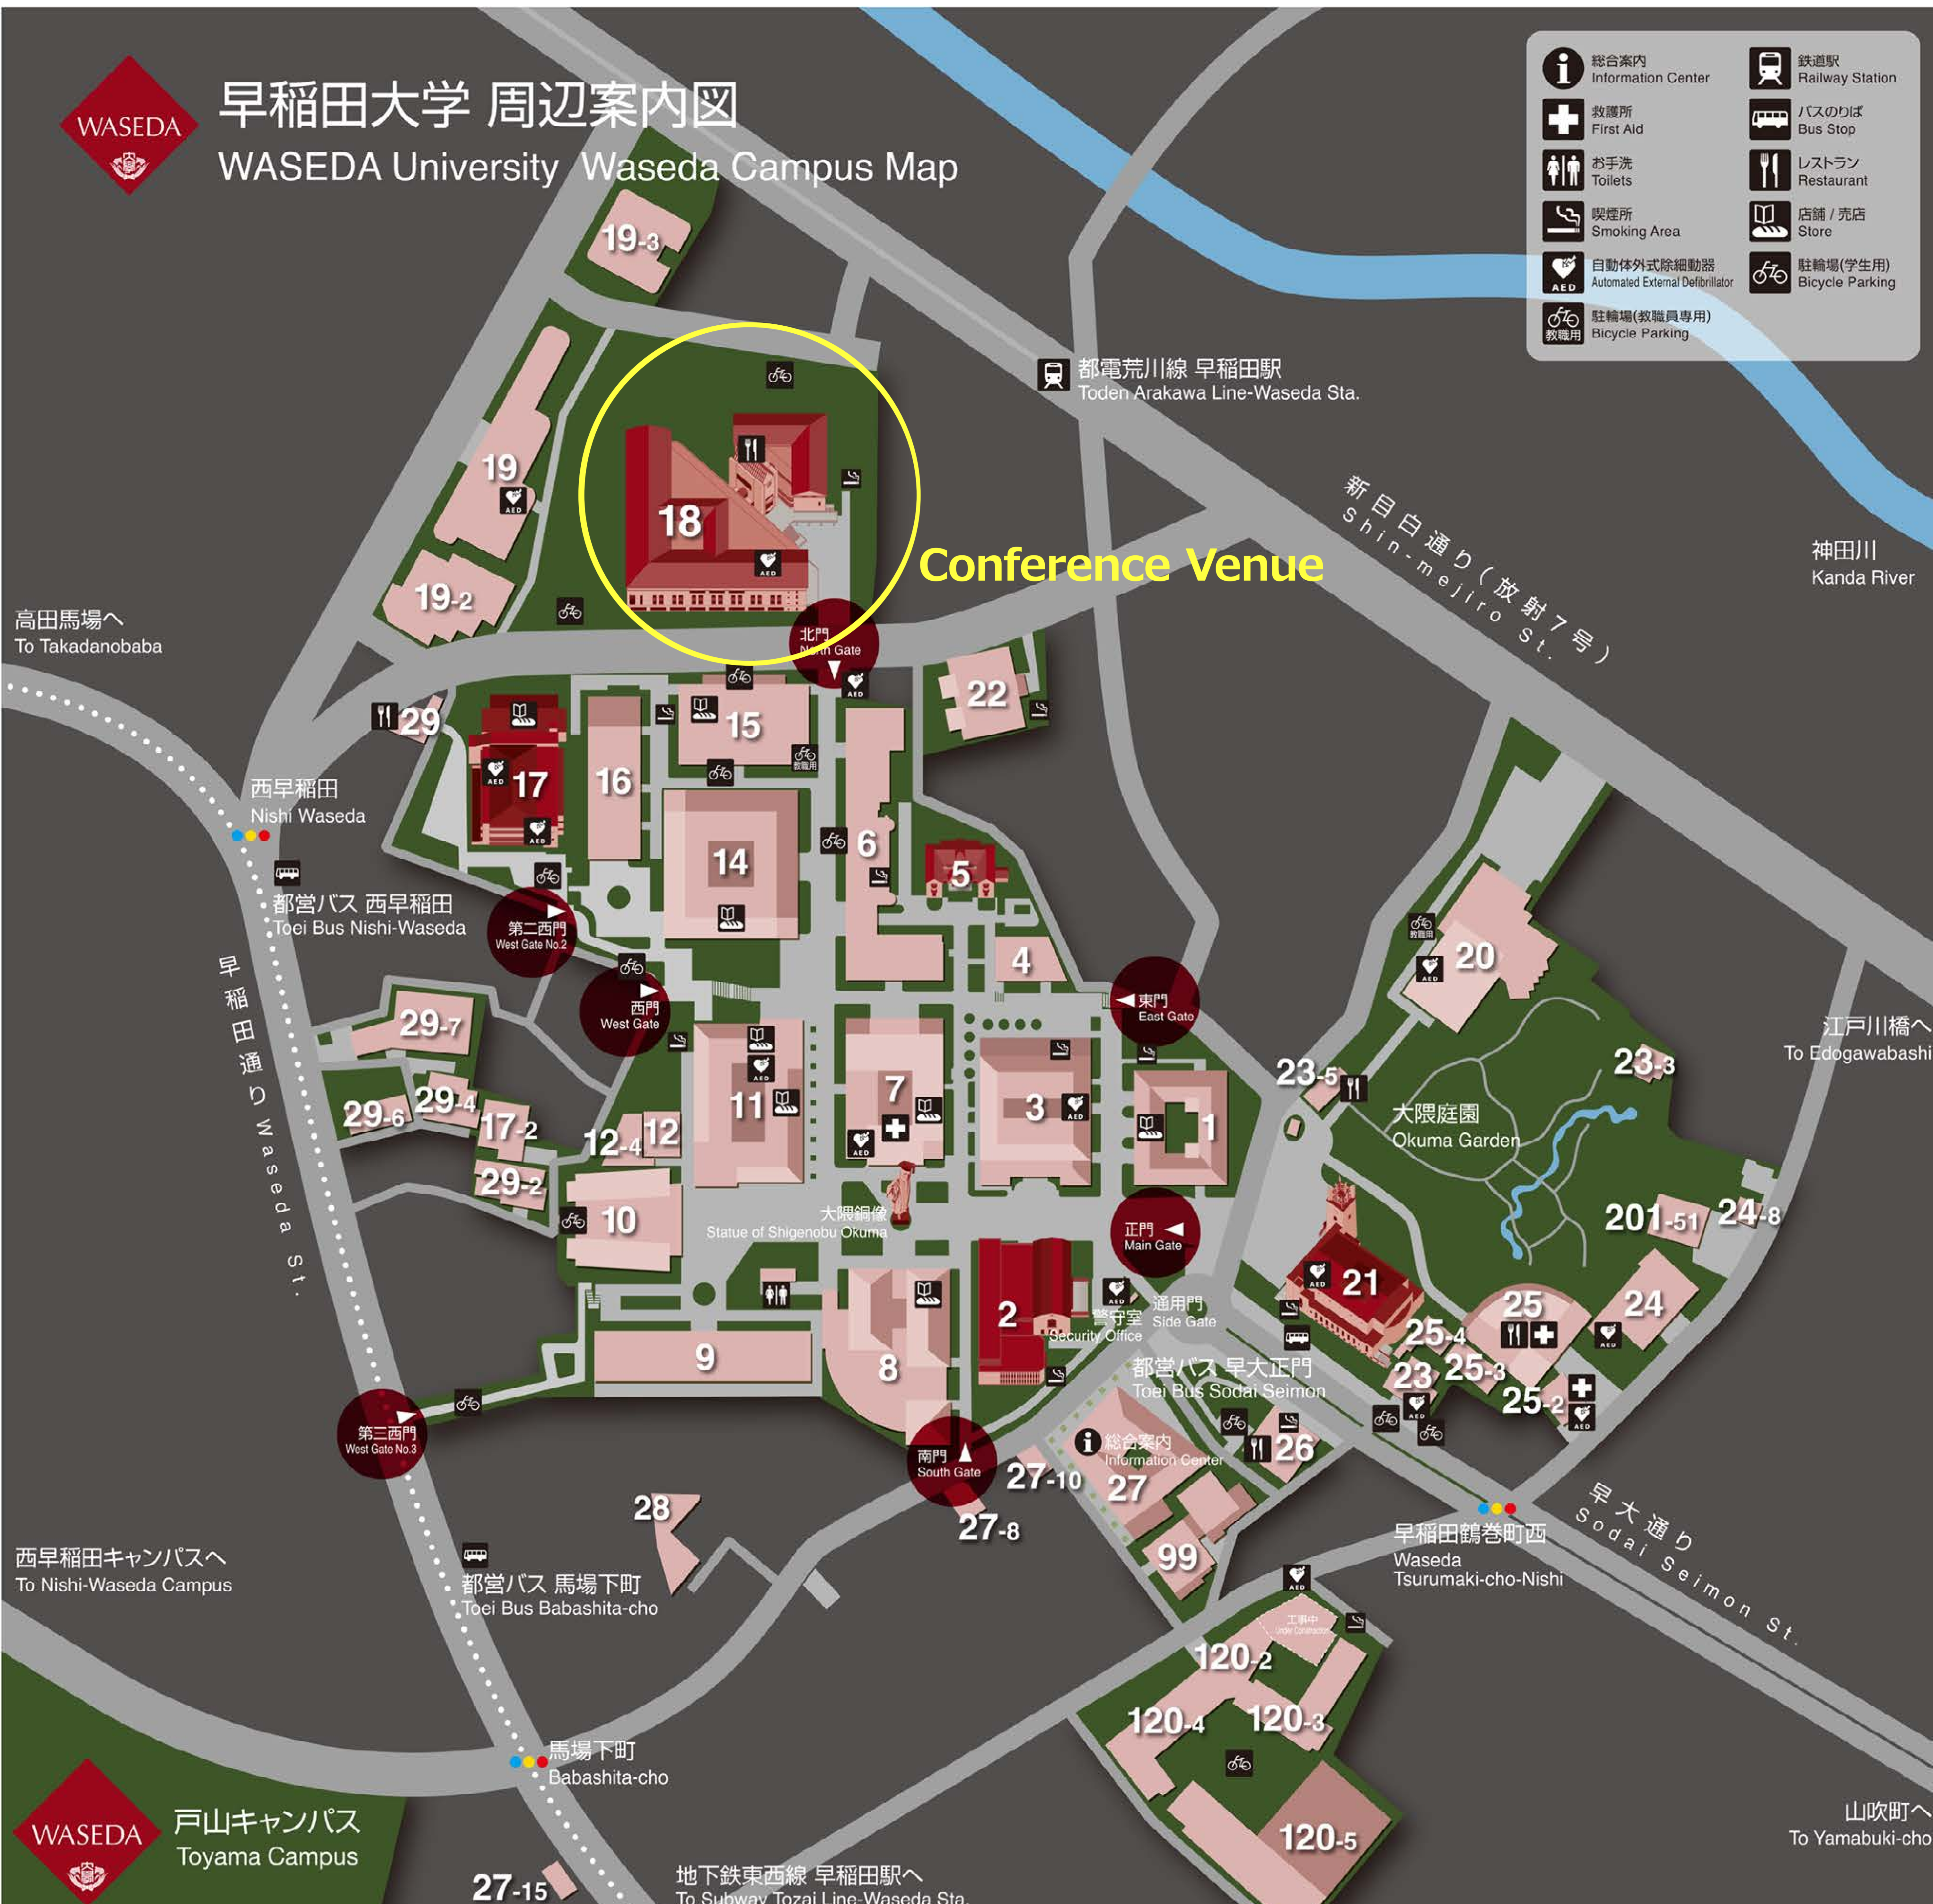

# 早稲田大学 周辺案内図

## WASEDA University Waseda Campus Map

	総合案内 Information Center		鉄道駅 Railway Station
	救護所 First Aid		バスのりば Bus Stop
	お手洗 Toilets		レストラン Restaurant
	喫煙所 Smoking Area		店舗 / 売店 Store
	自動体外式除細動器 Automated External Defibrillator		駐輪場(学生用) Bicycle Parking
	駐輪場(教職員専用) Bicycle Parking		